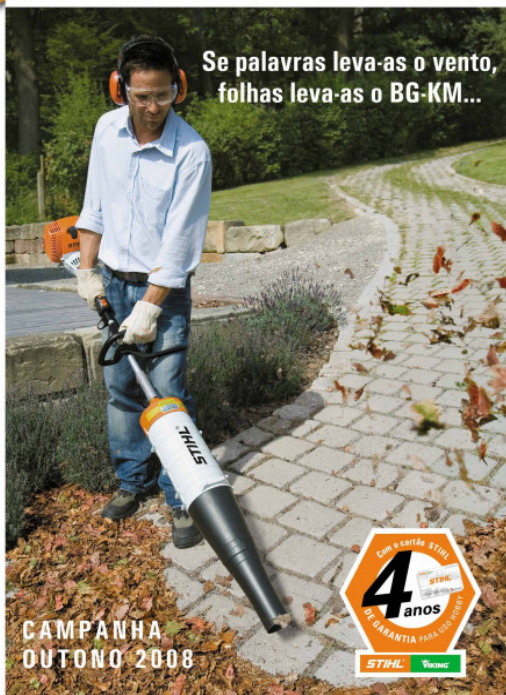

VIKING®

VIKING®

STIHL®

PREÇO ESPECIAL

AVENTAL
JARDINEIRO
DE OFERTA

BIOTRITURADORA GE 250

AGORA **695€**
745€
€ 57,92 x 12 meses
sem juros
TAXA 0,33%
Reserva de manutenção 0,1%

MOTO-ENXADA VH 540

CORTADOR DE RELVA ME 443

CORTADOR DE RELVA MB 443

Se palavras leva-as o vento,
folhas leva-as o BG-KM...

CAMPANHA
OUTONO 2008

* Consulte as condições nos estabelecimentos

Andreas Stihl, S.A.